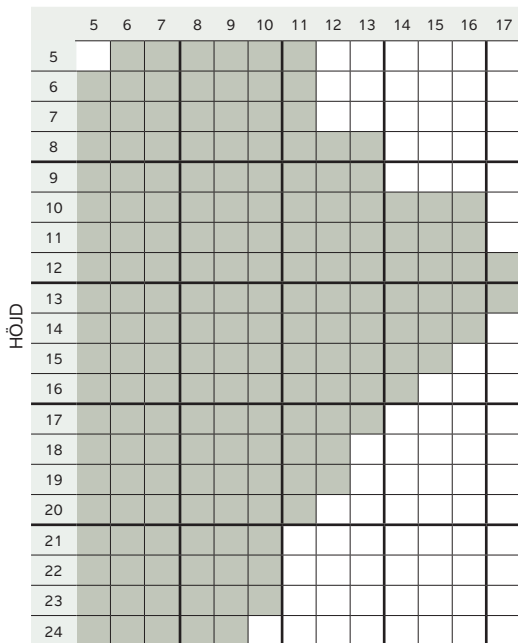

Kipp-Dreh - ljud

Avser produkt med standardspanjolett

Rw 43 dB, Rw+C 41 dB, Rw+Ctr 37 dB

BREDD

Rw 44 dB, Rw+C 43 dB, Rw+Ctr 39 dB

BREDD

Rw 45 dB, Rw+C 44 dB, Rw+Ctr 41 dB

BREDD

Rw 47 dB, Rw+C 46 dB, Rw+Ctr 43 dB

BREDD

Kipp-Dreh - ljud

Avser produkt med standardspanjolett

Rw 48 dB, Rw+C 46 dB, Rw+Ctr 44 dB

BREDD