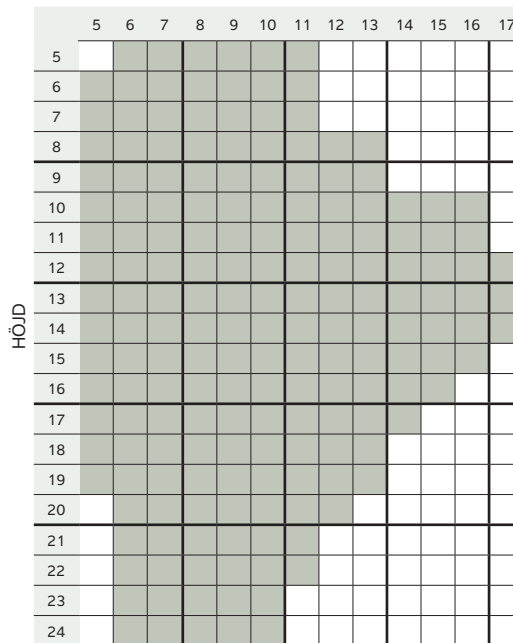

Kipp-Dreh - ljud

Avser produkt med standardspanjolett

Rw 43 dB, Rw+C 41 dB, Rw+Ctr 37 dB

BREDD

Rw 44 dB, Rw+C 43 dB, Rw+Ctr 39 dB

BREDD

Rw 45 dB, Rw+C 44 dB, Rw+Ctr 41 dB

BREDD

Rw 47 dB, Rw+C 46 dB, Rw+Ctr 43 dB

BREDD

Kipp-Dreh - ljud

Avser produkt med standardspanjolett

Rw 48 dB, Rw+C 46 dB, Rw+Ctr 44 dB

BREDD