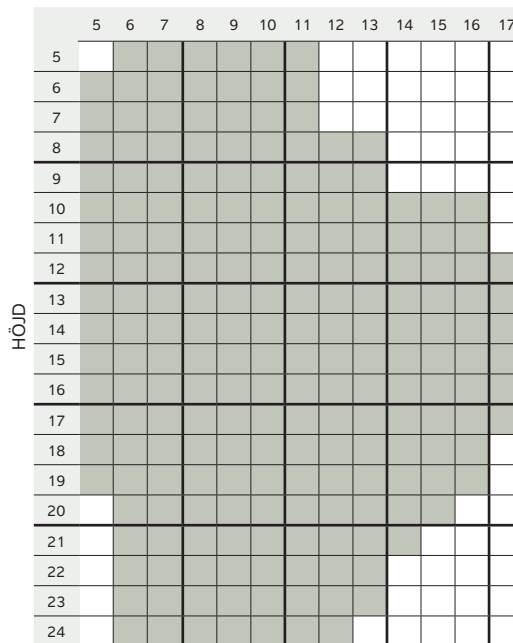

Kipp-Dreh - ljud

Avser produkt med standardspanjolett

Rw 43 dB, Rw+C 41 dB, Rw+Ctr 37 dB

BREDD

Rw 44 dB, Rw+C 43 dB, Rw+Ctr 39 dB

BREDD

Rw 45 dB, Rw+C 44 dB, Rw+Ctr 41 dB

BREDD

Rw 47 dB, Rw+C 46 dB, Rw+Ctr 43 dB

BREDD

Kipp-Dreh - ljud

Avser produkt med standardspanjolett

Rw 48 dB, Rw+C 46 dB, Rw+Ctr 44 dB

BREDD