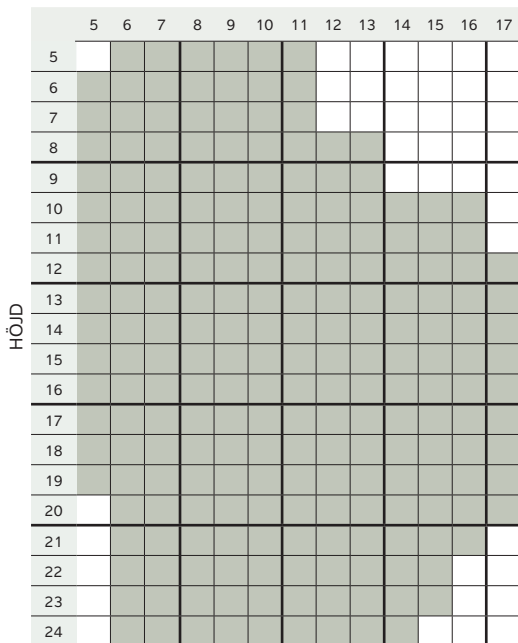

Kipp-Dreh - ljud

Avser produkt med standardspanjolett

Rw 43 dB, Rw+C 41 dB, Rw+Ctr 37 dB

BREDD

Rw 44 dB, Rw+C 43 dB, Rw+Ctr 39 dB

BREDD

Rw 45 dB, Rw+C 44 dB, Rw+Ctr 41 dB

BREDD

Rw 47 dB, Rw+C 46 dB, Rw+Ctr 43 dB

BREDD

Kipp-Dreh - ljud

Avser produkt med standardspanjolett

Rw 48 dB, Rw+C 46 dB, Rw+Ctr 44 dB

BREDD